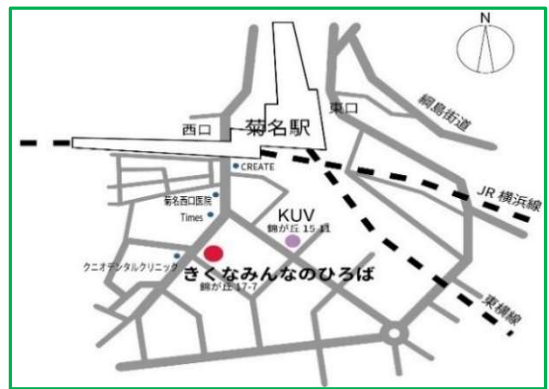

2021年1月 きくなみんなのひろば カレンダー

月	火	水	木	金	土	日
		謹賀新年 年明けは、1月6日（木）からはじめます。本年もよろしくお願いいたします。			1 元旦	2
3	4	5	6 13:00-15:45 木曜サロン 昭和昔話	7 13:00-16:00 カフェテリア	8 12:00-16:00 土曜ひろばの集い	9 14:00-17:00 発明・工夫教室
10 成人の日	11 11:30-16:00 ランチ カフェテリア 17:30-20:00 学習支援教室	12 13:00-16:00 カフェテリア 17:30-20:00 学習支援教室	13 10:15-11:45 のびのびシニアストレッチ 13:00-15:45 木曜サロン LP鑑賞会	14 13:00-16:00 カフェテリア	15	16 10:00-17:00 えがおの日
17	18 11:30-16:00 ランチ カフェテリア 17:30-20:00 学習支援教室	19 13:00-16:00 カフェテリア 17:30-20:00 学習支援教室	20 13:00-15:45 木曜サロン LP鑑賞会	21 13:00-16:00 カフェテリア	22	23 11:30-13:30 サンデーランチ
24 14:00-15:30 認知症カフェ 16:30-18:30 居場所交流会	25 11:30-16:00 ランチ カフェテリア 17:30-20:00 学習支援教室	26 13:00-16:00 カフェテリア 17:30-20:00 学習支援教室/親子食堂	27 10:15-11:45 のびのびシニアストレッチ 13:00-15:45 木曜サロン 昭和昔話	28 13:00-16:00 カフェテリア	29	30

31

★新型コロナウイルスの感染状況により
予定を変更する可能性があります。
★ご来場の際にはマスクの着用をお願い

 **ワンプレートランチ**
500円 / コーヒーor紅茶 100円
日時：11日、18日、25日の火曜日

親子食堂
子ども：無料 / 大人：200円
日時：26日（水）17:30~19:00

横浜市港北区錦が丘17-7
東急東横線・JR横浜線菊名駅西口から徒歩3分
TEL&FAX 045-294-3691 Email hiroba.n177@gmail.com